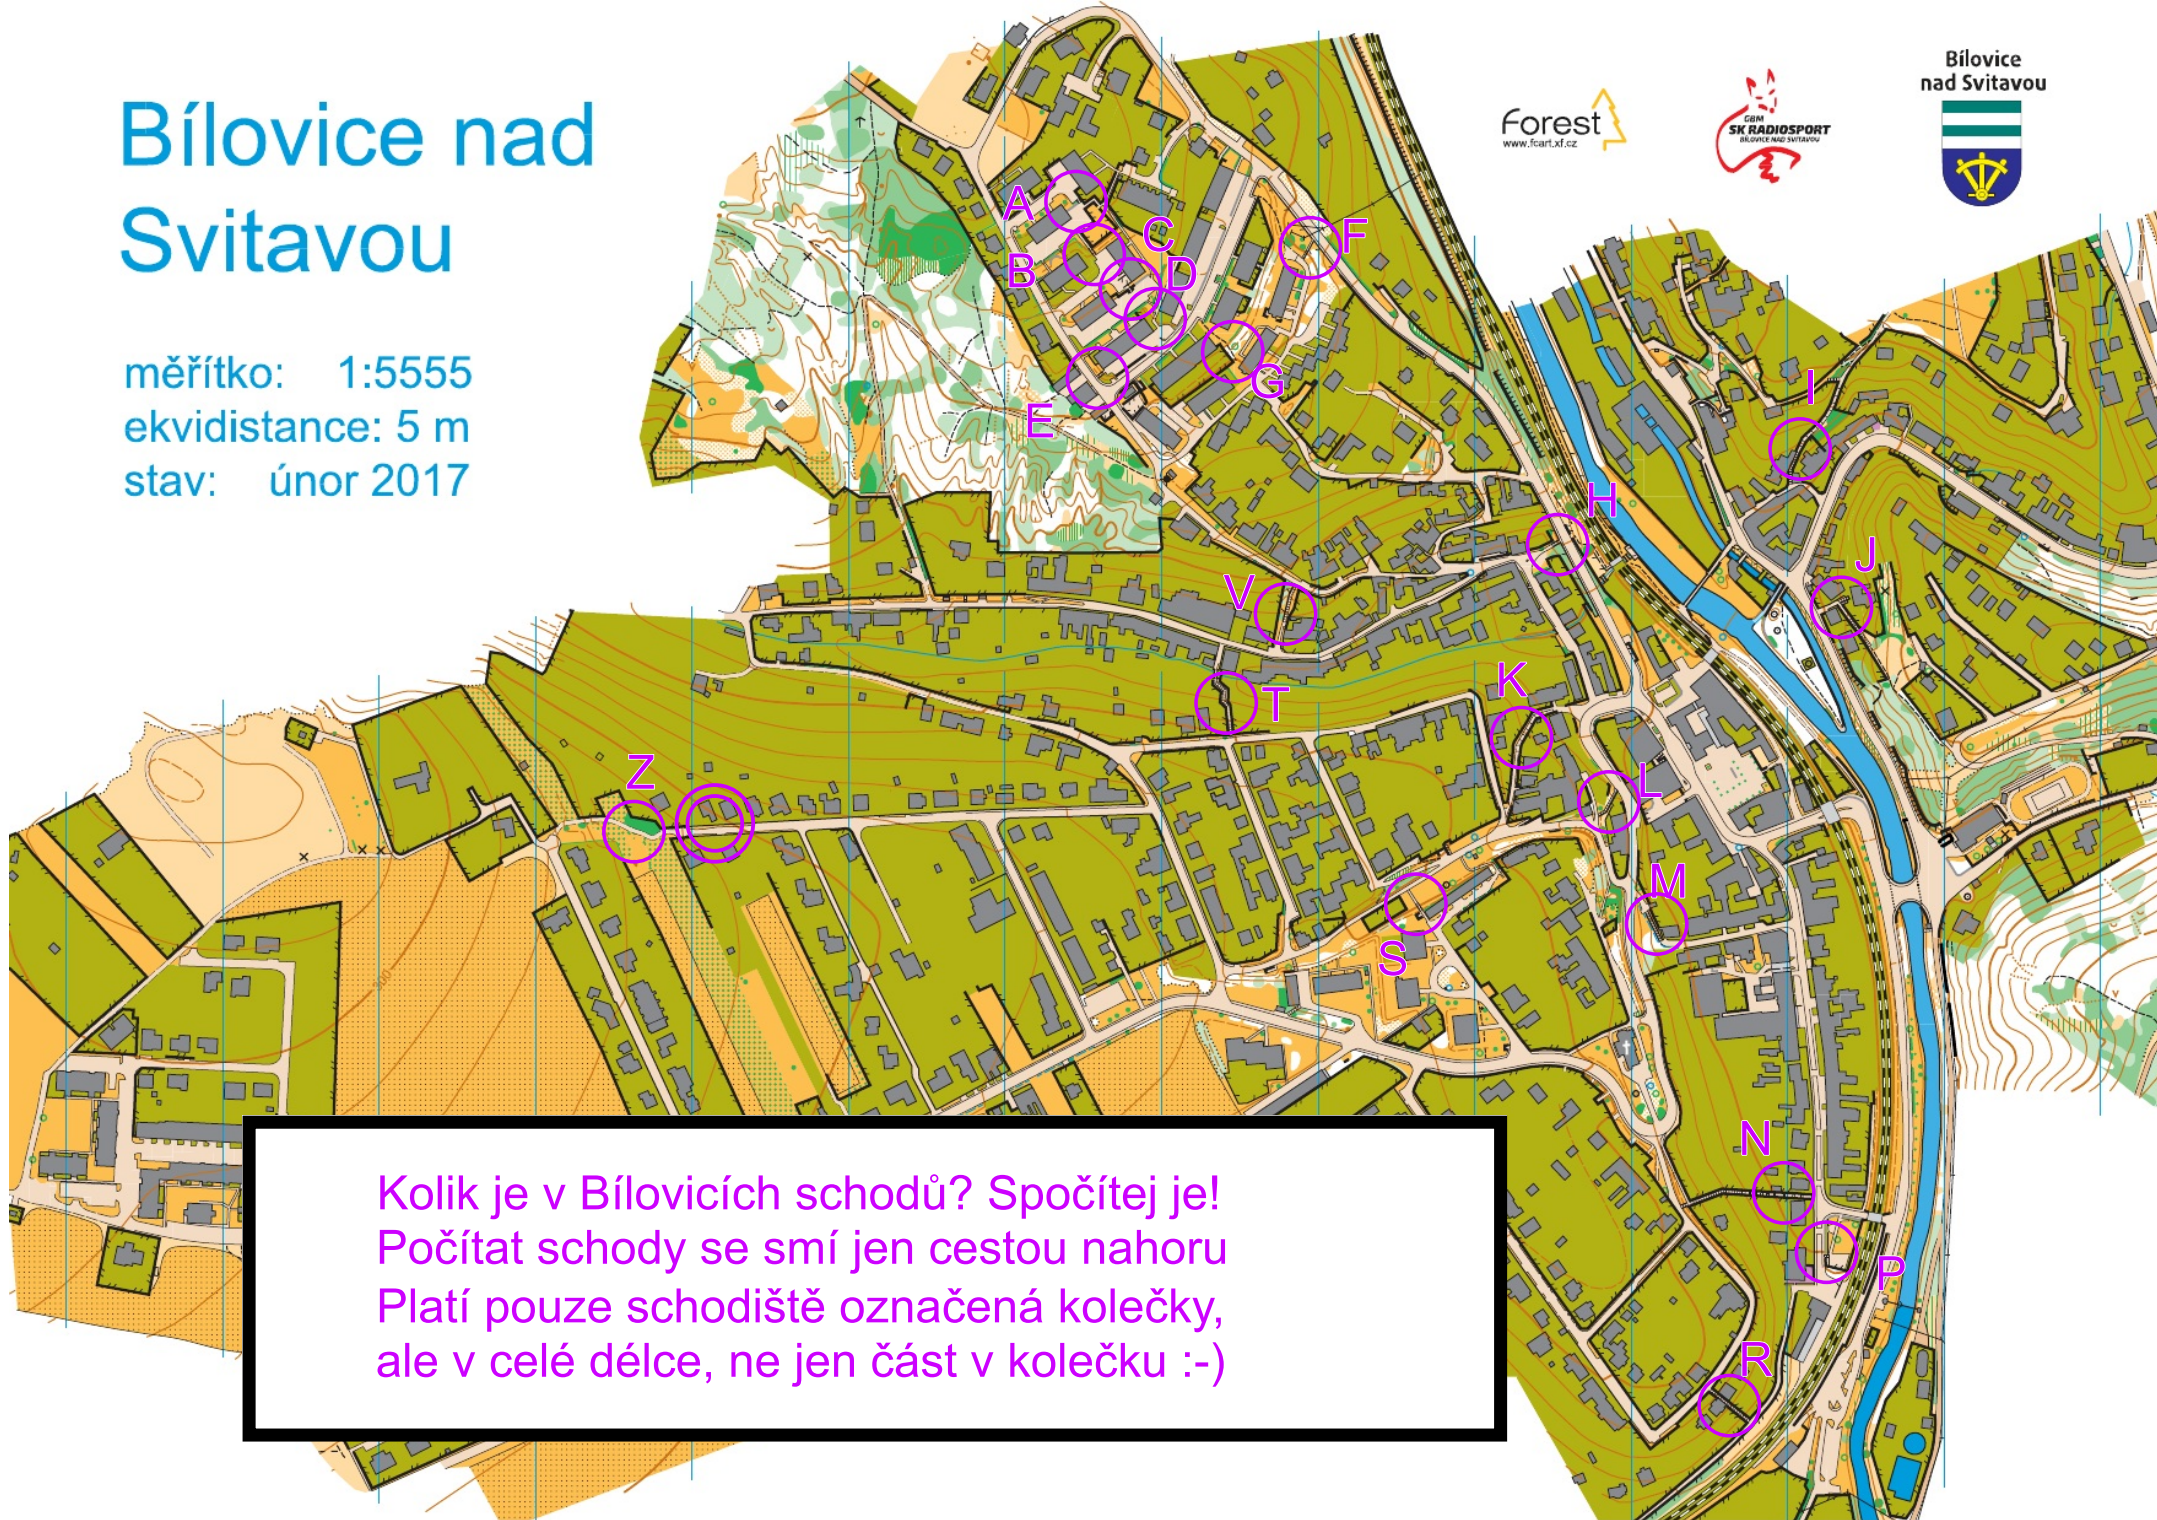

Bílovice nad Svitavou

měřítko: 1:5555
ekvidistance: 5 m
stav: únor 2017

Kolik je v Bílovicích schodů? Spočítej je!
Počítat schody se smí jen cestou nahoru
Platí pouze schodiště označená kolečky,
ale v celé délce, ne jen část v kolečku :-)